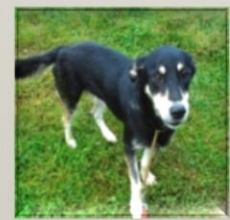

46	163/Z/ 2017	pies	samica	2 lata	czarna	mix	średnia	22.06.2017	Zelów	22.06.2017	932001000598454
47	164/Z/ 2017	pies	samica	2 lata	czarno- podpalana	mix	średnia	13.07.2017	Tosin	13.07.2017	932001000598446
48	165/Z/ 2017	pies	samica	3 lata	szaro- brązowa	mix	mała	25.07.2017	Pszczółki	25.07.2017	932001000598652
49	171/Z/ 2017	pies	samiec	4 lata	czarno- podpalany	mix	mała	23.08.2017	Podlesie	23.08.2017	932001000598645
50	173/Z/ 2017	pies	samiec	2 lata	czarno- podpalany NATAN/ MOZART	mix	duży	06.09.2017	Kolonia Karczmy	06.09.2017	932001000598430