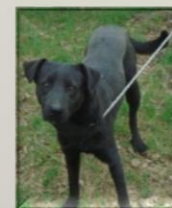

17	65/Z/ /2015	pies	samiec	3 lata	Rudy CZOCKO	mix	średni	12-02-2015	Bocianicha	12-02-2015	900049000042997
18	69/Z/ 2015	pies	samica	2 lata	cętki brązowo- czarne	mix	średni	19-03-2015	Zelów	19-03-2015	616093400049503
19	72/Z/ 2015	pies	samiec	2 lata	czarny	mix	mały	14-04-2015	Zelów	14-04-2015	616093400049517
20	79/Z/ 2015	pies	samica	3 lata	czarno- podpalana	mix	średnia	09-06-2015	Łobudzice	09-06-2015	616093400051104
21	80/Z/ 2015	pies	samica	10 lat	bazowa, długowłosa	mix	duża	16-06-2015	Pożdżenice	16-06-2015	616093400051109
22	84/Z/ 2015	pies	samica	2 lata	czarna z białym	mix	średnia	14-07-2016	Janów	14-07-2016	616093400045965